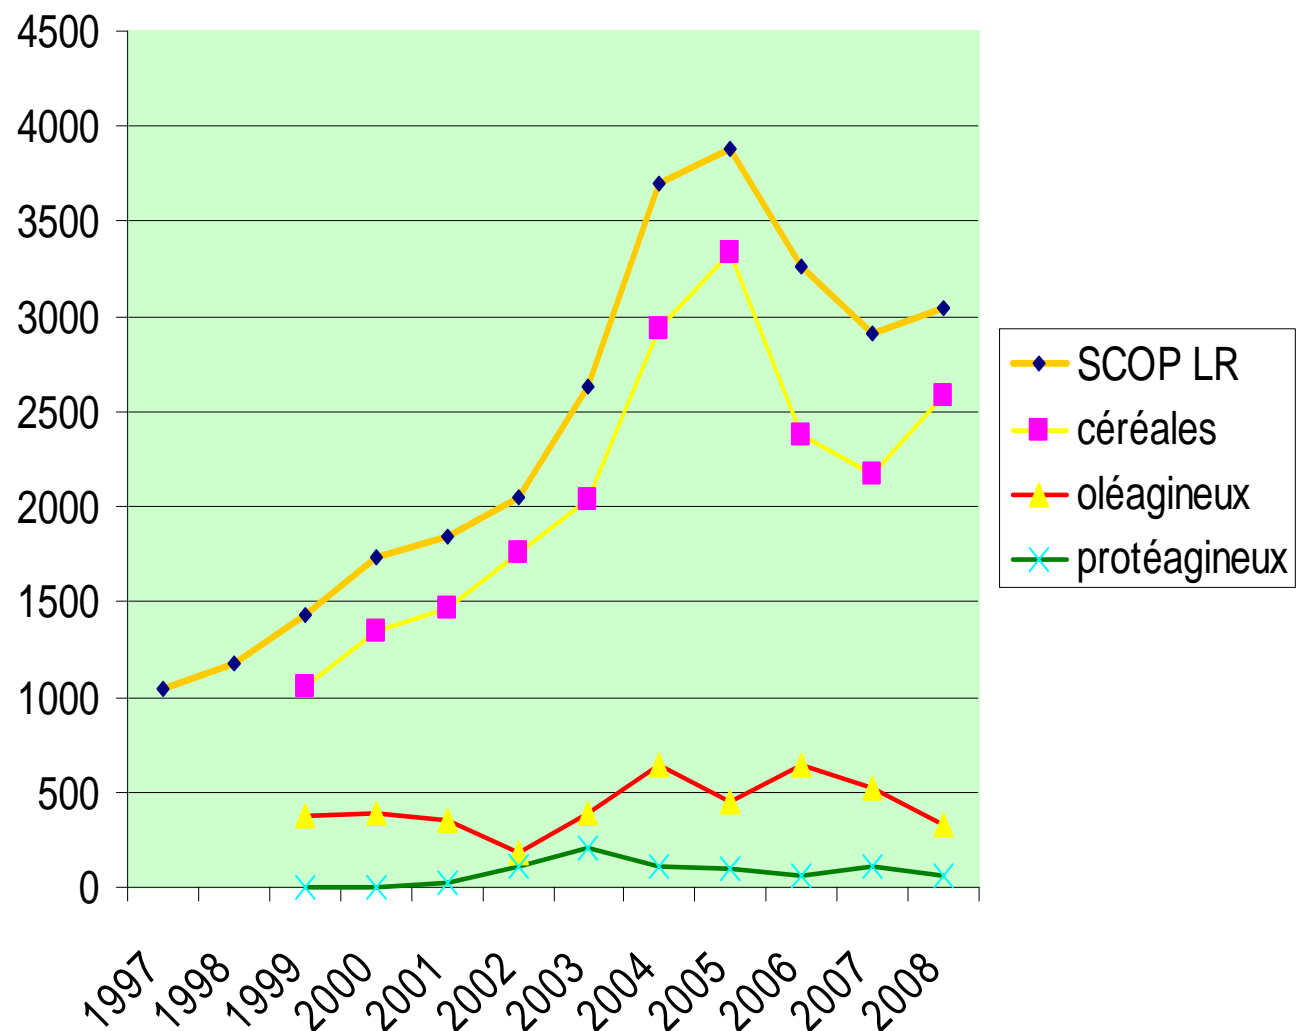

## Languedoc Roussillon Evolution SCOP bio (+ lég sec) 1997 - 2008

2006	<b>3265</b>	2382	645	62
2007	<b>2915</b>	2169	517	106
2008	<b>3041</b>	2579	322	55